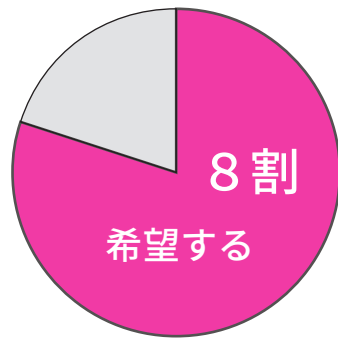

学童保育の拡充を！！

①学童保育の受入期間を拡充

現行：小3まで➡小6まで

②学童保育の受入時間を拡充

現行：18時まで➡19時まで

2017年衆院選候補者（熊本2区）

西野だいきすけ

42歳

〔学童保育に関する現状〕

- 国の基準では、**小学校6年生までの受入れ**が可能
- しかし、熊本市では、**原則小学校3年生まで**
- 一方、熊本県の共働き世帯の割合は、**53% (全国14位)**
(出典：平成29年度就業構造基本調査)
- また、高学年までの学童保育の受入れを希望する保護者の割合が、熊本市全体で7割

(熊本市西区)

(熊本市南区)

- こうした状況を踏まえ、熊本市は、「学童保育の拡充」の方針を打ち出しているが、国・県・市で連携し、**さらに加速化!**

西野だいすけ プロフィール

42歳

昭和53年生まれ

熊本生まれ、熊本育ち

飽田町(現・熊本市)出身

藤園中 / 熊本高校 卒業

東京大学法学部 卒業

元 財務省主計局主査