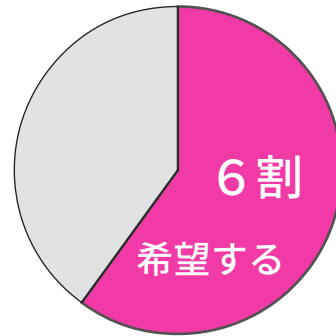

学童保育の拡充を！！

①学童保育の受入期間を拡充

現行：小3まで➡小6まで

②学童保育の受入時間を拡充

現行：18時まで➡19時まで

2017年衆院選候補者（熊本2区）

西野だいきすけ

42歳

〔学童保育に関する現状〕

- 国の基準では、**小学校6年生までの受入れ**が可能
- しかし、熊本市では、**原則小学校3年生まで**
- 一方、熊本県の共働き世帯の割合は、**53% (全国14位)**
(出典：平成29年度就業構造基本調査)
- また、高学年までの学童保育の受入れを希望する保護者の割合が、熊本市全体で7割

(熊本市西区)

(熊本市南区)

- こうした状況を踏まえ、熊本市は、「学童保育の拡充」の方針を打ち出しているが、国・県・市で連携し、**さらに加速化!**

西野だいすけ プロフィール

42歳

昭和53年生まれ

熊本生まれ、熊本育ち

飽田町(現・熊本市)出身

藤園中 / 熊本高校 卒業

東京大学法学部 卒業

元 財務省主計局主査